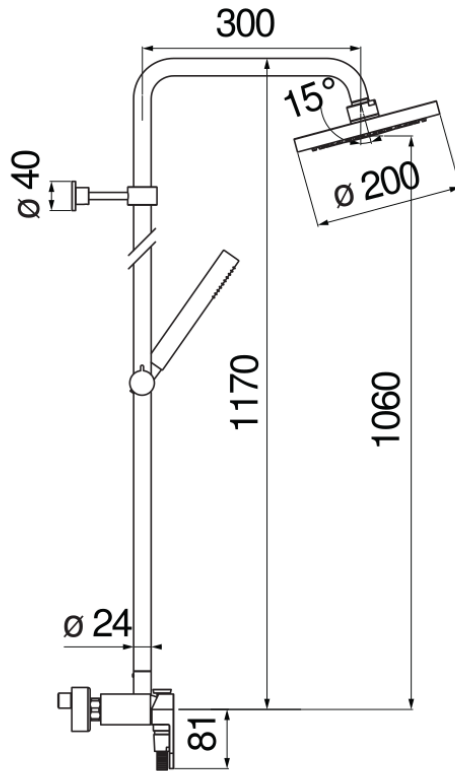

SPECIFICHE

Monocomando esterno
Velvet black
Soffione a snodo ø 200 mm abs
Deviatore con ritorno automatico
Supporto doccetta scorrevole e orientabile
Doccetta monogetto e flessibile 150 cm
Limitatore di portata con freno al 50%
Imballo: 117 x 42 x 8,5 cm / 0,04177 m³ / 6,67 kg

CERTIFICAZIONI

DIAGRAMMA DI PORTATA: ACQUA CALDA/FREDDA

DIAGRAMMA DI PORTATA: ACQUA MISCELATA