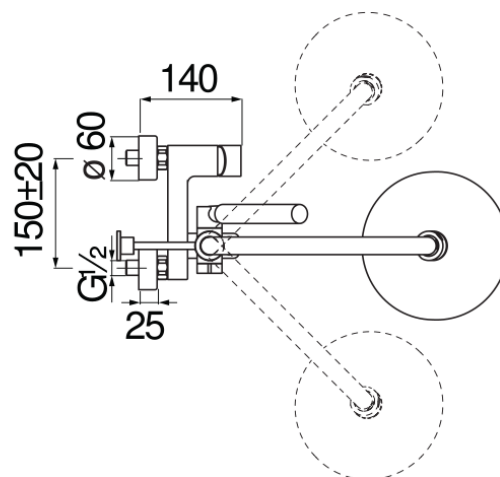

SPECIFICHE

Monocomando esterno
Velvet black
Soffione a snodo ø 200 mm abs
Deviatore con ritorno automatico
Supporto doccetta scorrevole e orientabile
Doccetta monogetto e flessibile 150 cm
Limitatore di portata con freno al 50%
Imballo: 117 x 42 x 8,5 cm / 0,04177 m³ / 6,67 kg

CERTIFICAZIONI

DIAGRAMMA DI PORTATA: ACQUA CALDA/FREDDA

DIAGRAMMA DI PORTATA: ACQUA MISCELATA