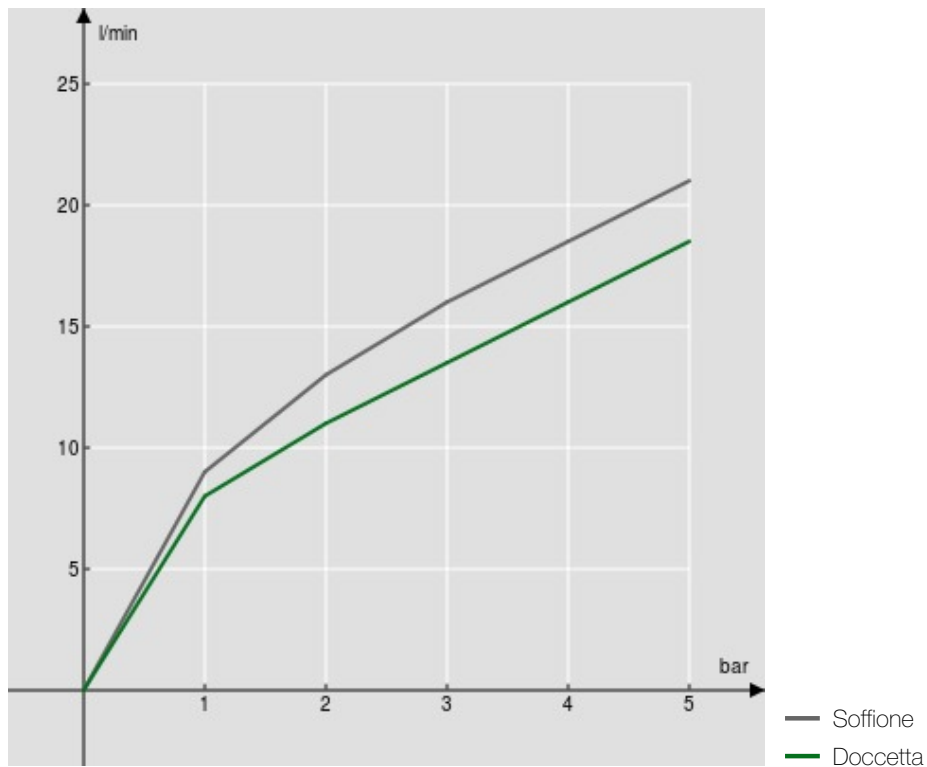

SPECIFICHE

Monocomando esterno
Velvet black
Soffione a snodo ø 200 mm abs
Deviatore con ritorno automatico
Supporto doccetta scorrevole e orientabile
Doccetta monogetto e flessibile 150 cm
Limitatore di portata con freno al 50%
Imballo: 117 x 42 x 8,5 cm / 0,04177 m³ / 6,67 kg

CERTIFICAZIONI

DIAGRAMMA DI PORTATA: ACQUA CALDA/FREDDA

DIAGRAMMA DI PORTATA: ACQUA MISCELATA